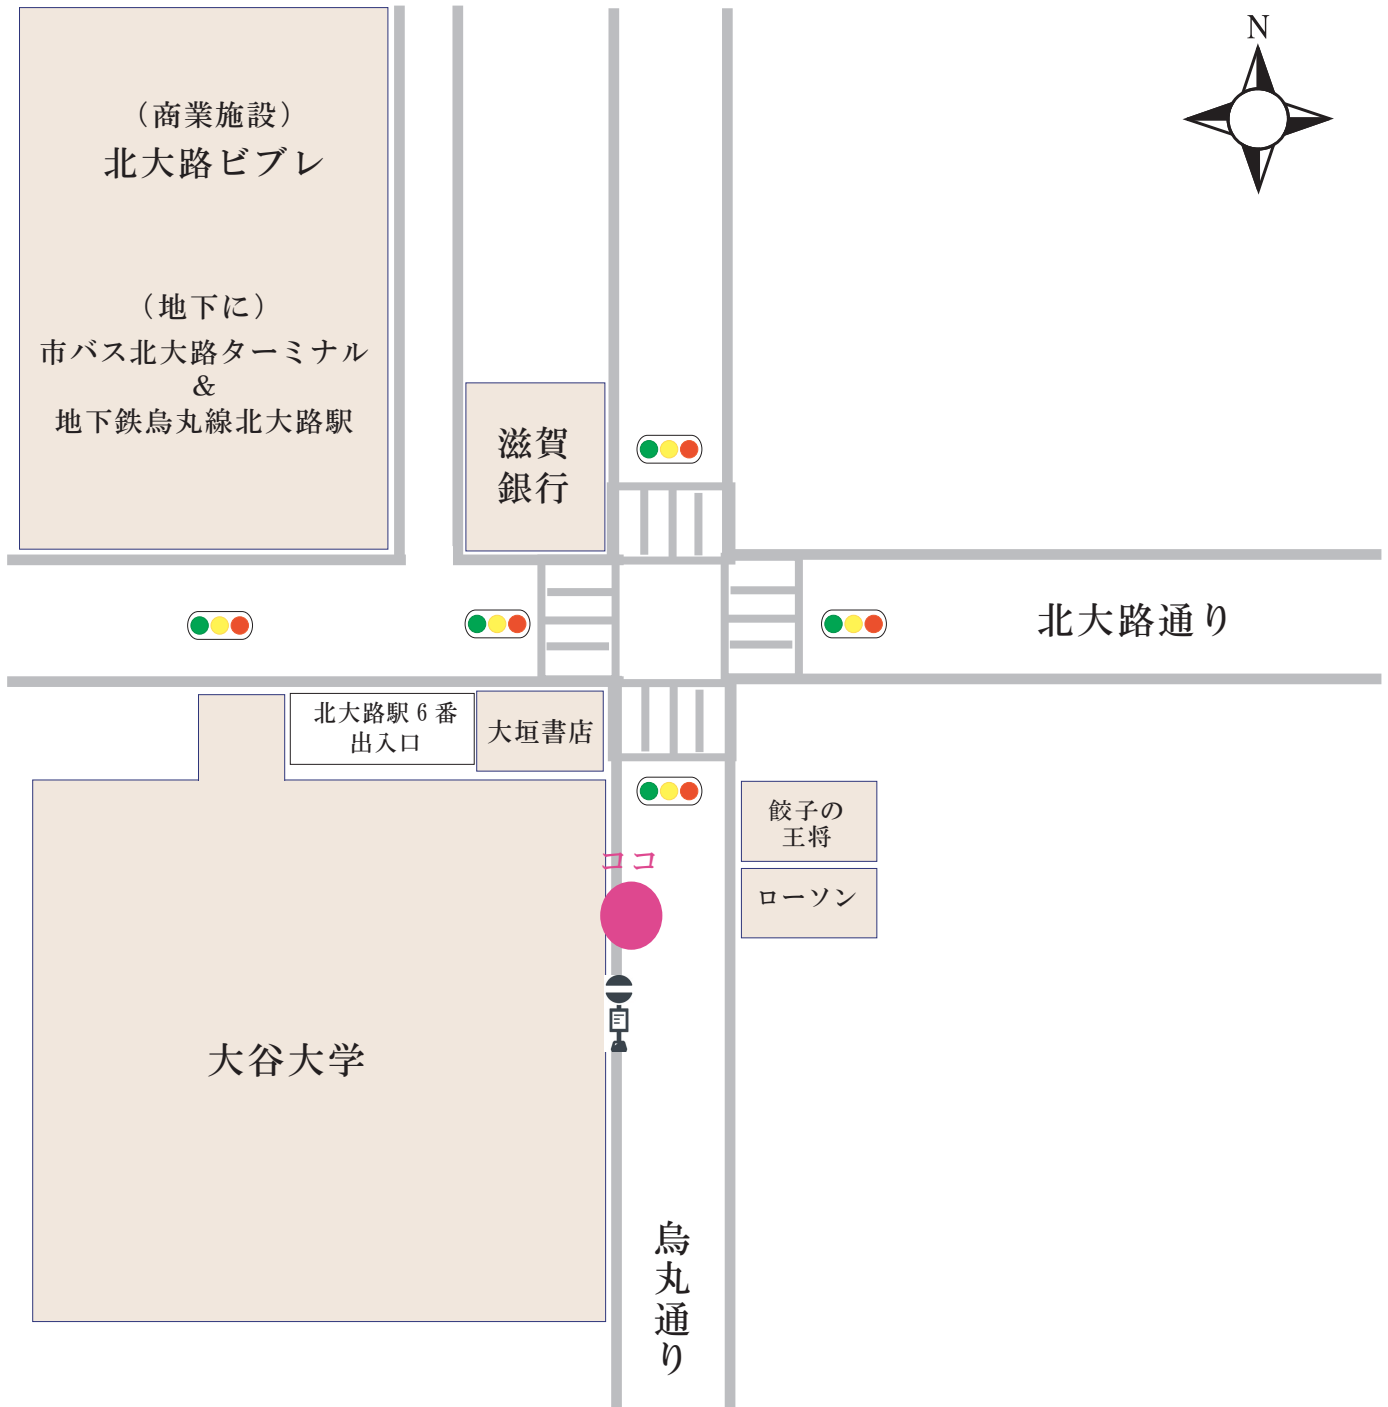

【しょうざんマイクロバス ご送迎場所地図】

北大路駅付近地図

(大谷大学通用門 北側辺りに停車)

※烏丸北大路下ル市バスのバス停北側辺りに停車します。北大路通り側には停車しません。

1 台 28 名様乗り

※交通事情により、到着時間が若干前後する場合がございます。予めご了承下さいませ。

しょうざんリゾート京都 / 京都市北区衣笠鏡石町 47 TEL : 075-491-5101